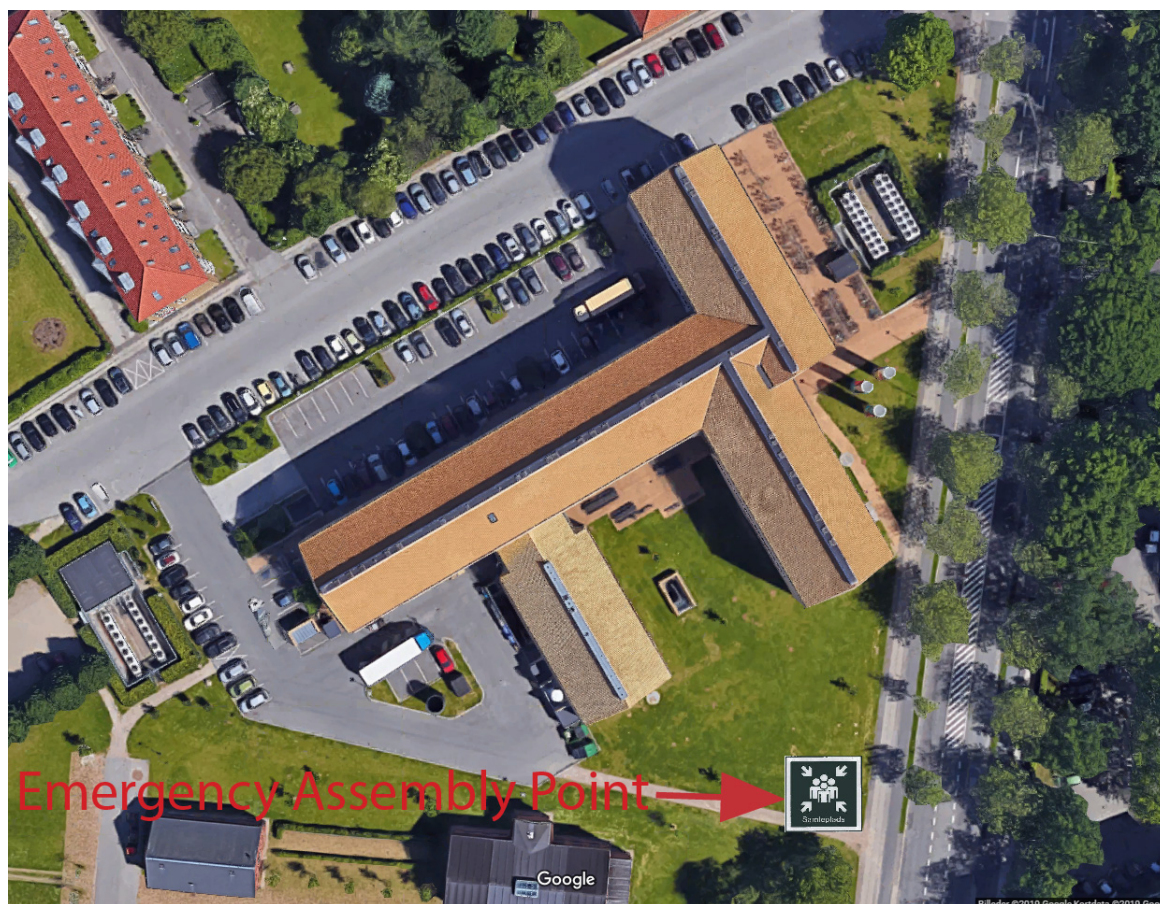

Samlingssted iNANO